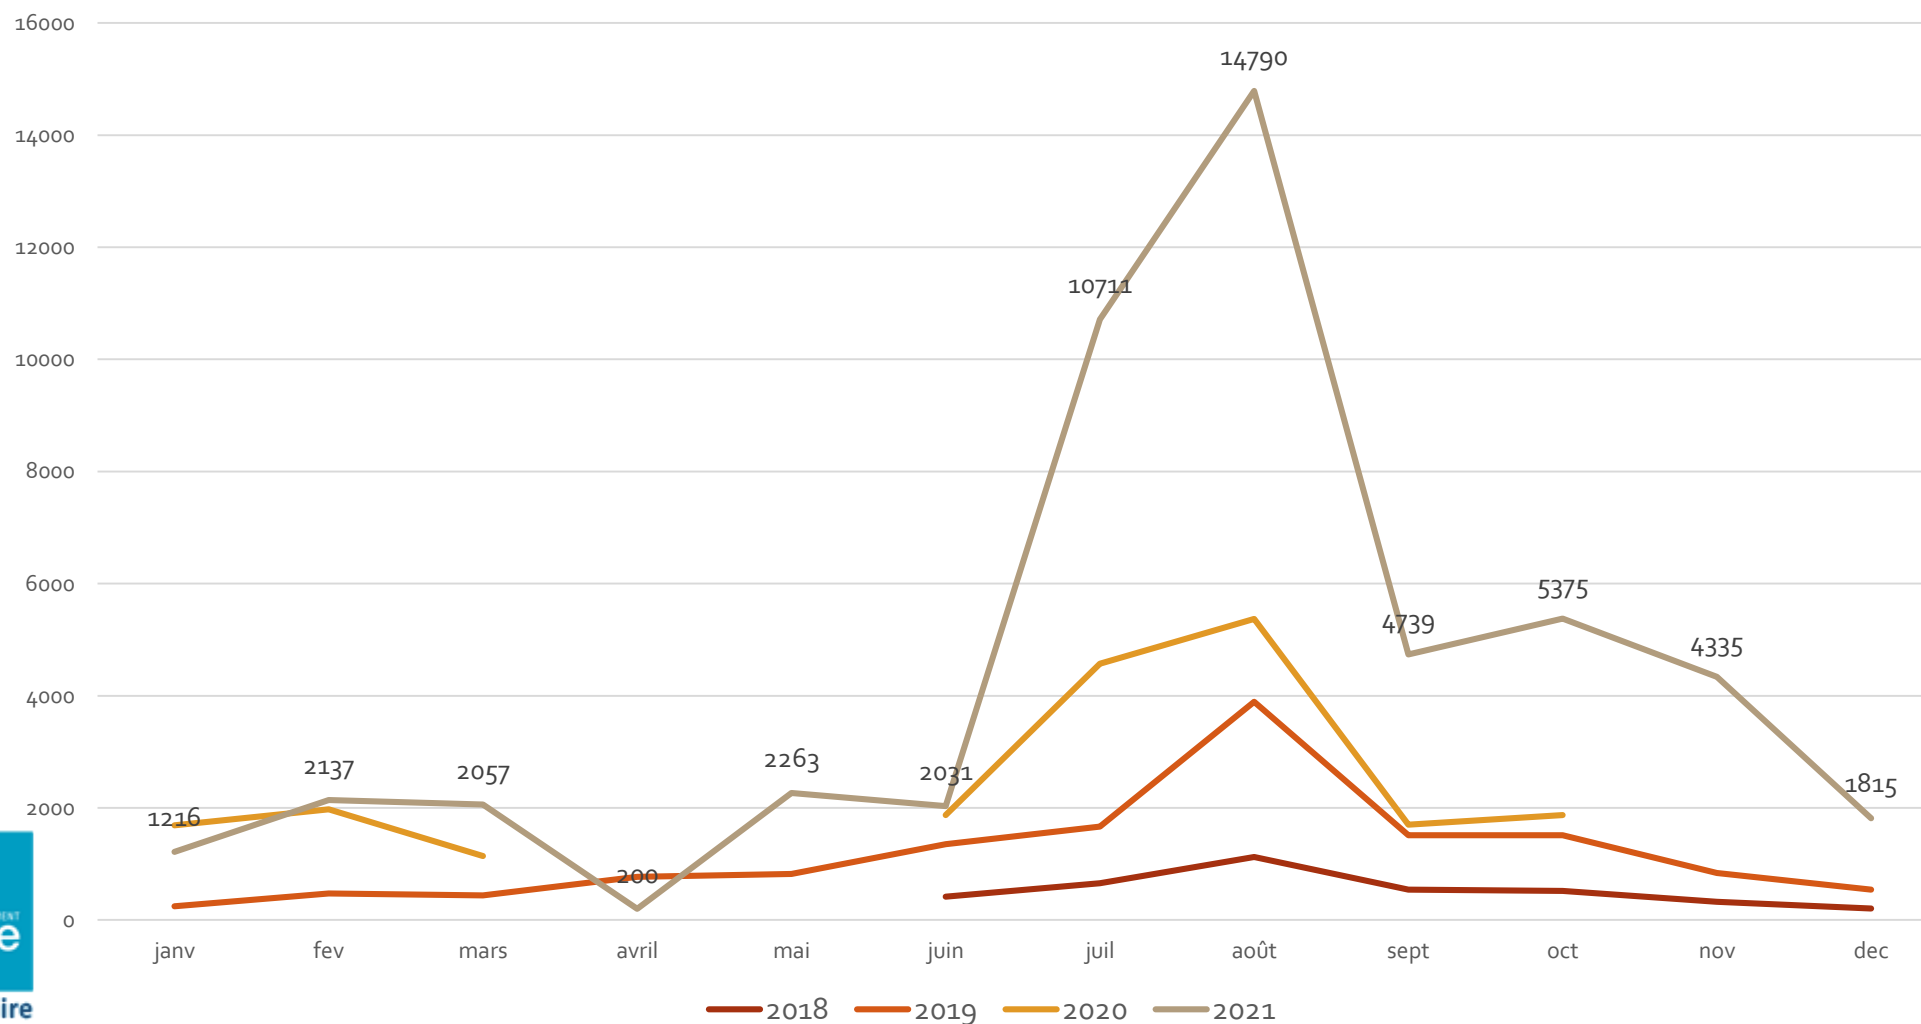

TERRA AVENTURA 86

Bilan 2021

Les parcours en Nouvelle-Aquitaine

Nb de parcours à fin décembre 2021
dans les départements de la Nouvelle-Aquitaine

Les parcours en Vienne

Nb de parcours Terra Aventura ouverts en Vienne

Le nombre de parcours Terra Aventura a quasiment doublé entre 2019 et octobre 2021...

...et d'autres parcours sont en préparation !

Le nombre d'équipe en 2021

Nb d'équipes en 2021 dans les départements de la NA

En 11^{ème} place sur 12 pour le nombre de parcours, la Vienne est 5^{ème} pour sa fréquentation en 2021

La fréquentation en 2021

Fréquentation moyenne des parcours en 2021 dans les départements de la NA

Le nombre d'équipe en 2021

Nb d'équipes Terra Aventura en Vienne

En 2021, le nombre d'équipe Terra Aventura a explosé en août. La Vienne est même le département qui a eu le plus d'équipe au mois d'août

Le nombre d'équipe en 2021