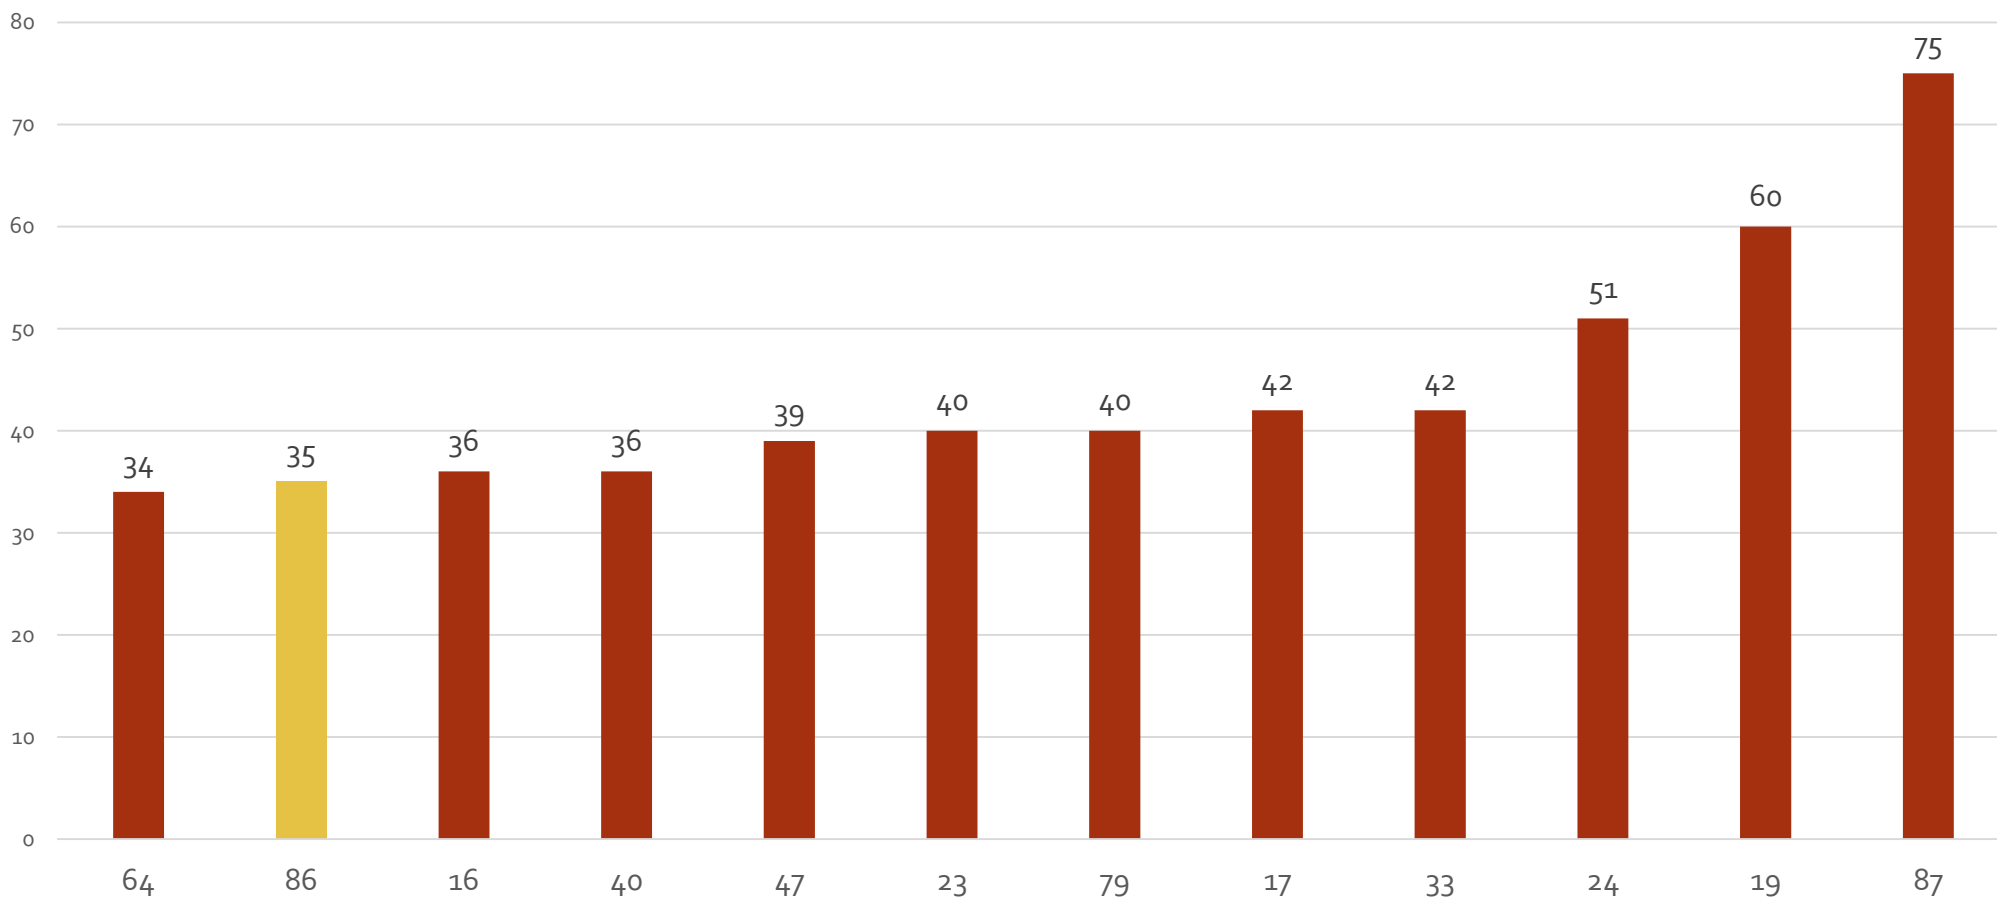

TERRA AVENTURA 86

Bilan 2021

Les parcours en Nouvelle-Aquitaine

Nb de parcours à fin décembre 2021
dans les départements de la Nouvelle-Aquitaine

Les parcours en Vienne

Nb de parcours Terra Aventura ouverts en Vienne

Le nombre de parcours Terra Aventura a quasiment doublé entre 2019 et octobre 2021...

...et d'autres parcours sont en préparation !

Le nombre d'équipe en 2021

Nb d'équipes en 2021 dans les départements de la NA