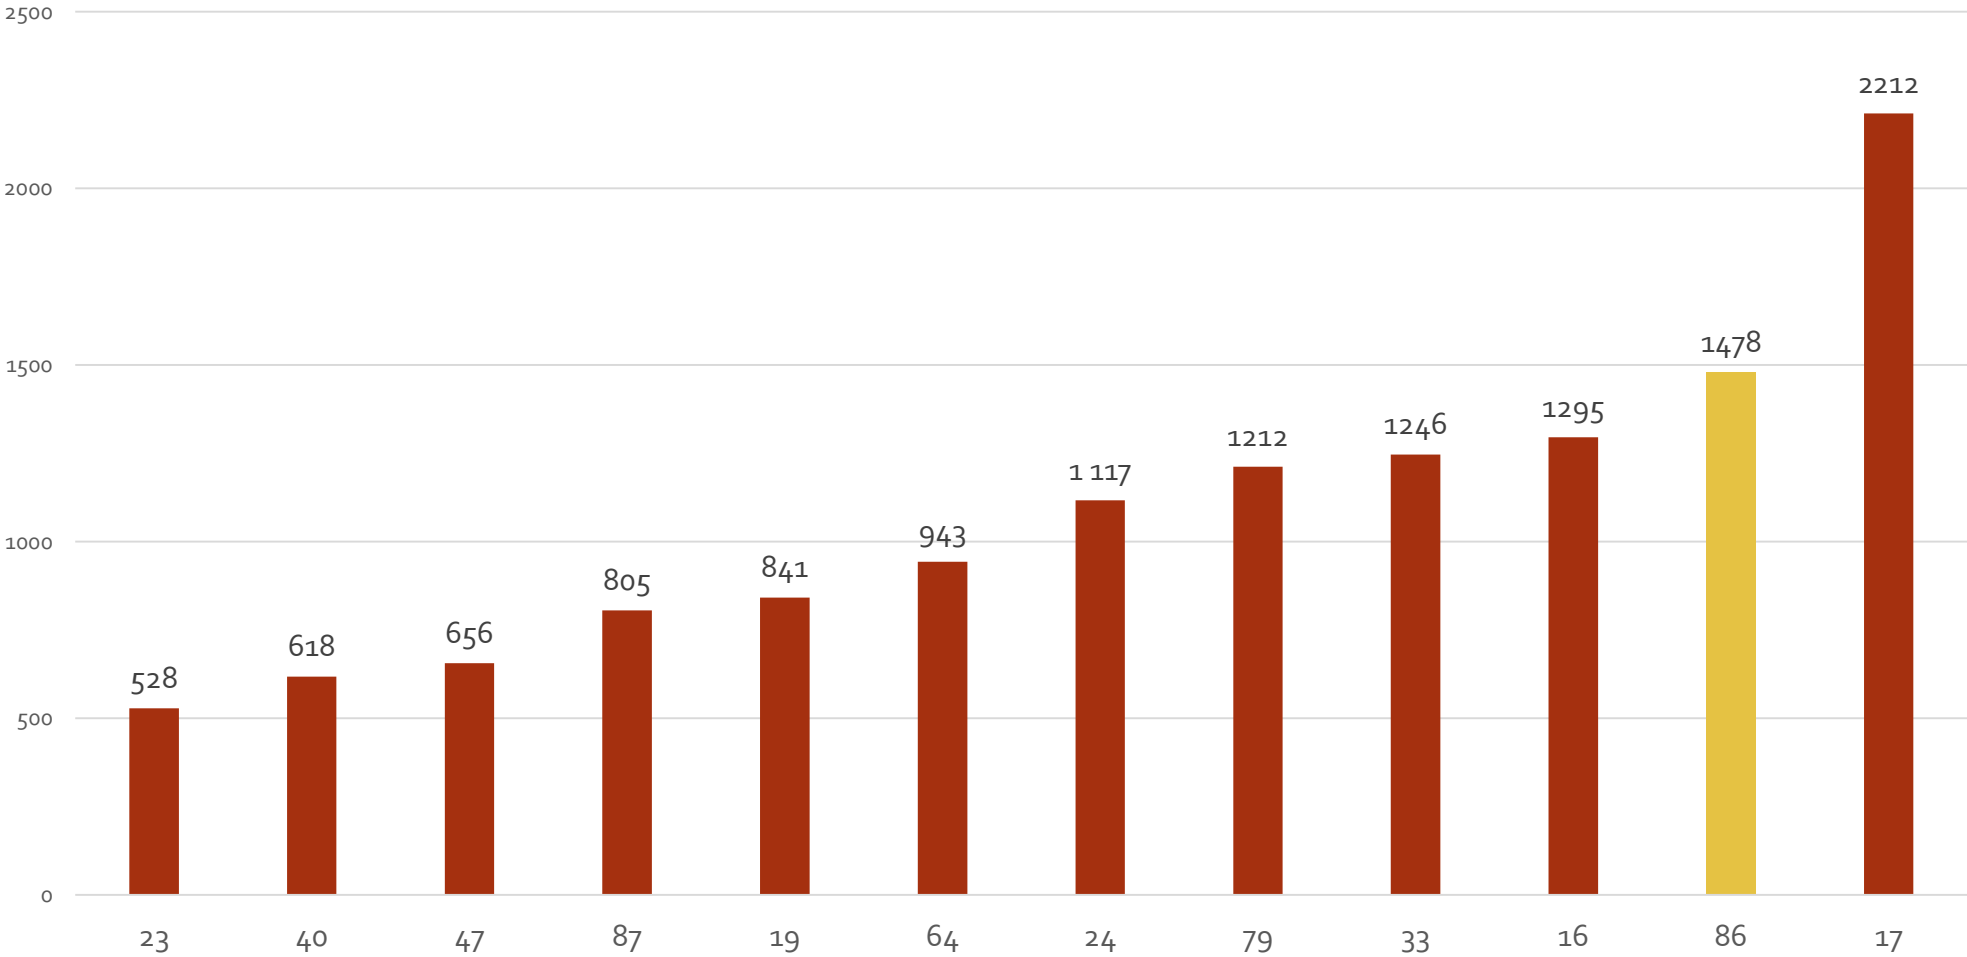

TERRA AVENTURA 86

Bilan 2021

Les parcours en Nouvelle-Aquitaine

Nb de parcours à fin décembre 2021
dans les départements de la Nouvelle-Aquitaine

Les parcours en Vienne

Nb de parcours Terra Aventura ouverts en Vienne

Le nombre de parcours Terra Aventura a quasiment doublé entre 2019 et octobre 2021...

...et d'autres parcours sont en préparation !

Le nombre d'équipe en 2021

Nb d'équipes en 2021 dans les départements de la NA

En 11^{ème} place sur 12 pour le nombre de parcours, la Vienne est 5^{ème} pour sa fréquentation en 2021

La fréquentation en 2021

Fréquentation moyenne des parcours en 2021 dans les départements de la NA

Le nombre d'équipe en 2021

Nb d'équipes Terra Aventura en Vienne

En 2021, le nombre d'équipe Terra Aventura a explosé en août. La Vienne est même le département qui a eu le plus d'équipe au mois d'août

Le nombre d'équipe en 2021