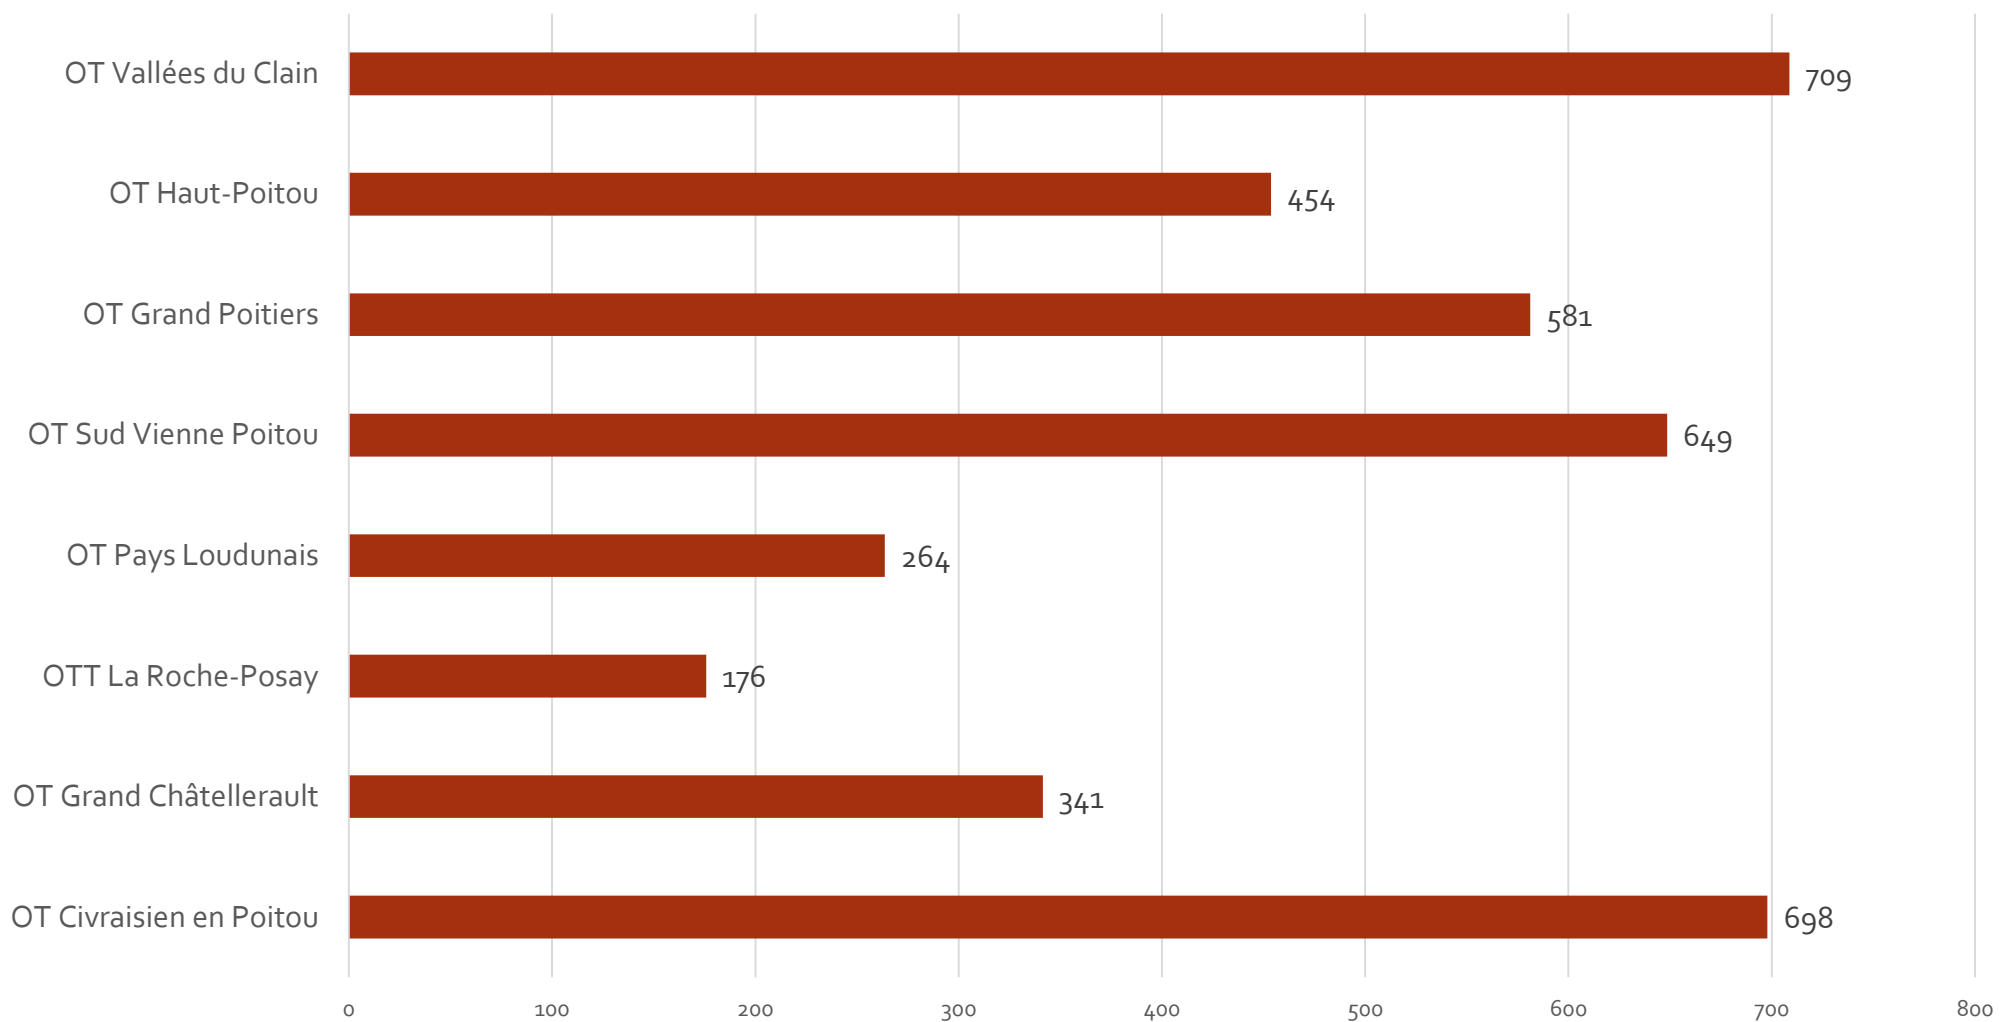

Le nombre d'équipe en 2021

Nb d'équipes Terra Aventura en Vienne

En 2021, le nombre d'équipe Terra Aventura a explosé en août. La Vienne est même le département qui a eu le plus d'équipe au mois d'août

Le nombre d'équipe en 2021

Nb d'équipes Terra Aventura en 2021

Pour tous les territoires de la Vienne, l'été 2021 et surtout le mois d'août a très bien fonctionné

Le nombre d'équipe en 2021

Répartition des équipes en 2021 par territoire

Tous les territoires de la Vienne possèdent des parcours Terra Aventura

La fréquentation en 2021

Fréquentation moyenne des parcours en 2021

Bilan 2021 – Terra Aventura

Les parcours Terra Aventura de la Vienne ont réalisés une bonne année 2021 grâce notamment à une excellente saison estivale en 2021.