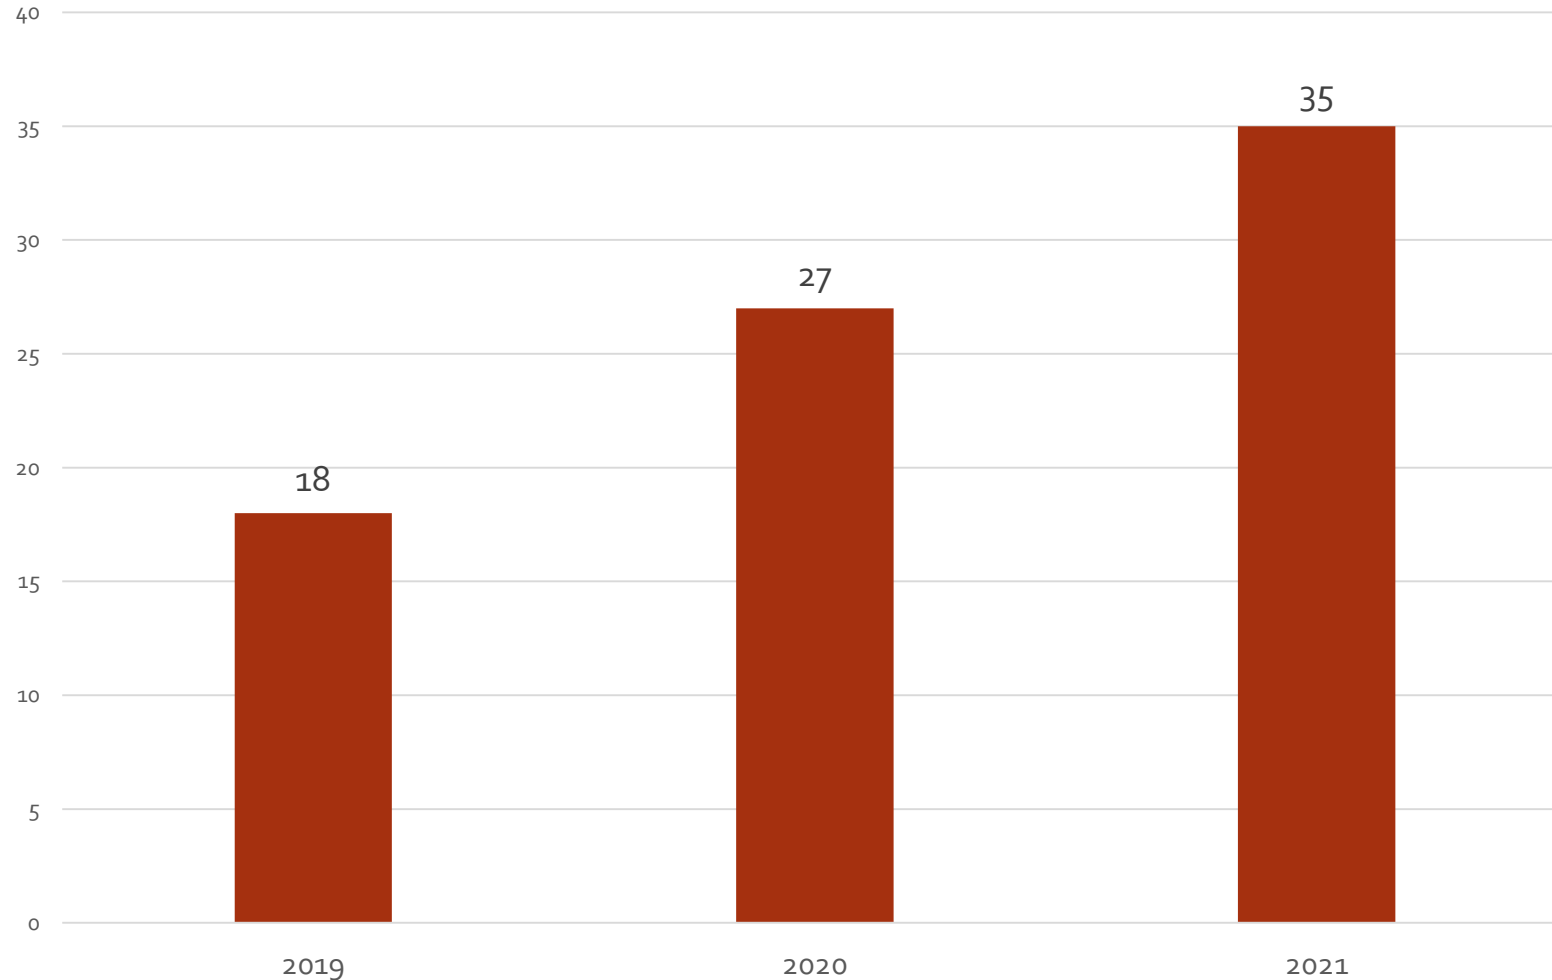

TERRA AVENTURA 86

Bilan 2021

Les parcours en Nouvelle-Aquitaine

Nb de parcours à fin décembre 2021
dans les départements de la Nouvelle-Aquitaine

Les parcours en Vienne

Nb de parcours Terra Aventura ouverts en Vienne

Le nombre de parcours Terra Aventura a quasiment doublé entre 2019 et octobre 2021...

...et d'autres parcours sont en préparation !

Le nombre d'équipe en 2021

Nb d'équipes en 2021 dans les départements de la NA

En 11^{ème} place sur 12 pour le nombre de parcours, la Vienne est 5^{ème} pour sa fréquentation en 2021

La fréquentation en 2021

Fréquentation moyenne des parcours en 2021 dans les départements de la NA

Le nombre d'équipe en 2021

Nb d'équipes Terra Aventura en Vienne

En 2021, le nombre d'équipe Terra Aventura a explosé en août. La Vienne est même le département qui a eu le plus d'équipe au mois d'août

Le nombre d'équipe en 2021