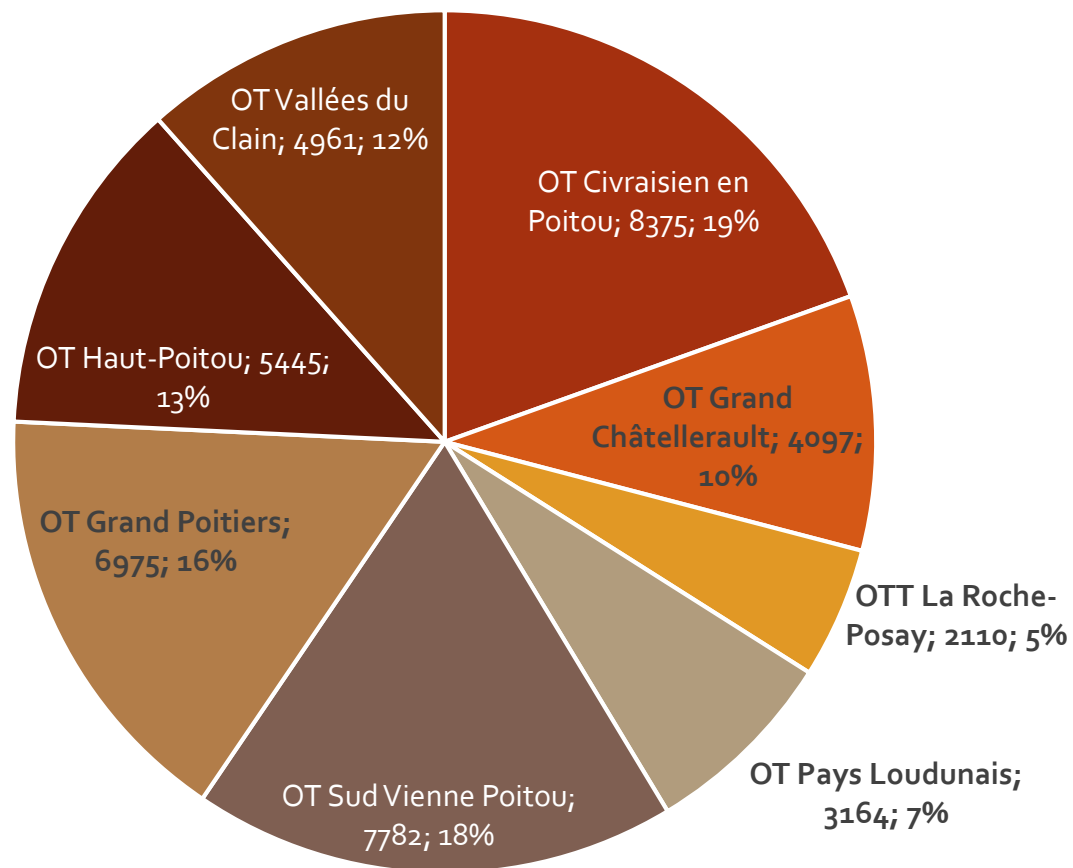

En 11^{ème} place sur 12 pour le nombre de parcours, la Vienne est 5^{ème} pour sa fréquentation en 2021

La fréquentation en 2021

Fréquentation moyenne des parcours en 2021 dans les départements de la NA

Le nombre d'équipe en 2021

Nb d'équipes Terra Aventura en Vienne

En 2021, le nombre d'équipe Terra Aventura a explosé en août. La Vienne est même le département qui a eu le plus d'équipe au mois d'août

Le nombre d'équipe en 2021

Nb d'équipes Terra Aventura en 2021

Pour tous les territoires de la Vienne, l'été 2021 et surtout le mois d'août a très bien fonctionné

Le nombre d'équipe en 2021

Répartition des équipes en 2021 par territoire

Tous les territoires de la Vienne possèdent des parcours Terra Aventura

La fréquentation en 2021

Fréquentation moyenne des parcours en 2021

Bilan 2021 – Terra Aventura

Les parcours Terra Aventura de la Vienne ont réalisés une bonne année 2021 grâce notamment à une excellente saison estivale en 2021.