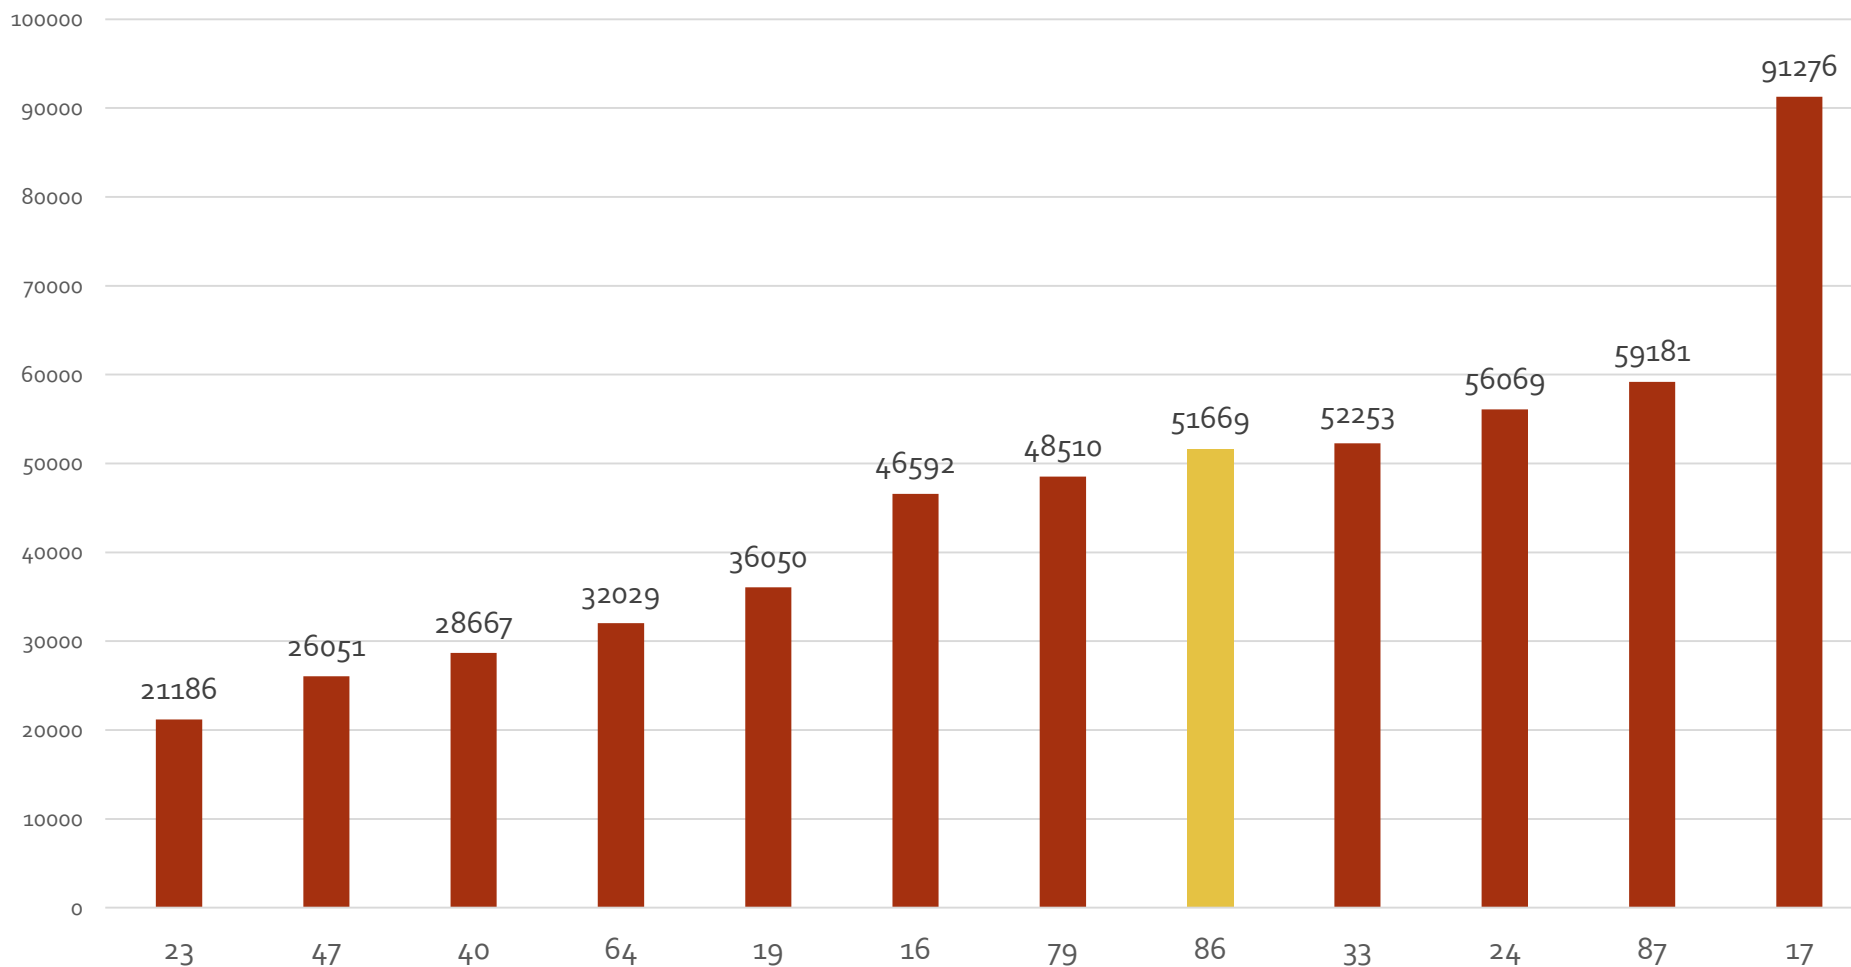

TERRA AVENTURA 86

Bilan 2021

Les parcours en Nouvelle-Aquitaine

Nb de parcours à fin décembre 2021
dans les départements de la Nouvelle-Aquitaine

Les parcours en Vienne

Nb de parcours Terra Aventura ouverts en Vienne

Le nombre de parcours Terra Aventura a quasiment doublé entre 2019 et octobre 2021...

...et d'autres parcours sont en préparation !

Le nombre d'équipe en 2021

Nb d'équipes en 2021 dans les départements de la NA

En 11^{ème} place sur 12 pour le nombre de parcours, la Vienne est 5^{ème} pour sa fréquentation en 2021

La fréquentation en 2021

Fréquentation moyenne des parcours en 2021 dans les départements de la NA