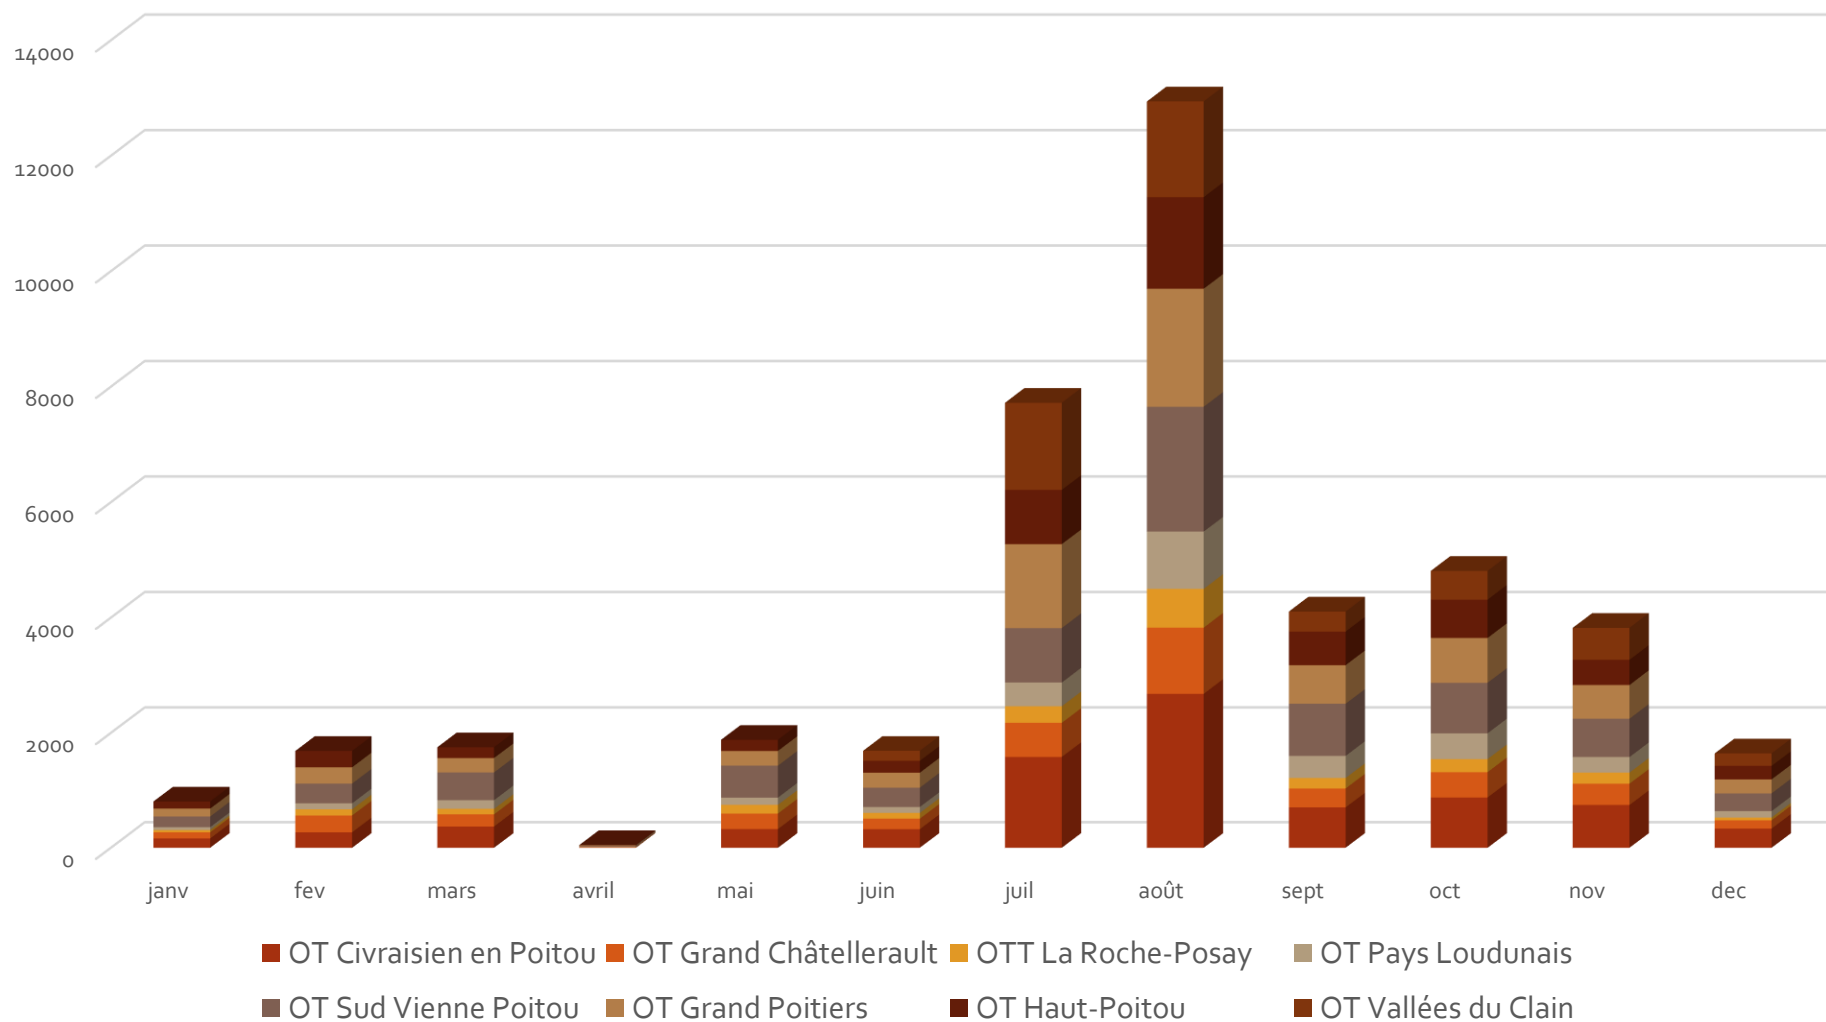

En 11^{ème} place sur 12 pour le nombre de parcours, la Vienne est 5^{ème} pour sa fréquentation en 2021

La fréquentation en 2021

Fréquentation moyenne des parcours en 2021 dans les départements de la NA

Le nombre d'équipe en 2021

Nb d'équipes Terra Aventura en Vienne

En 2021, le nombre d'équipe Terra Aventura a explosé en août. La Vienne est même le département qui a eu le plus d'équipe au mois d'août

Le nombre d'équipe en 2021

Nb d'équipes Terra Aventura en 2021

Pour tous les territoires de la Vienne, l'été 2021 et surtout le mois d'août a très bien fonctionné

Le nombre d'équipe en 2021

Répartition des équipes en 2021 par territoire

Tous les territoires de la Vienne possèdent des parcours Terra Aventura

La fréquentation en 2021

Fréquentation moyenne des parcours en 2021

Bilan 2021 – Terra Aventura

Les parcours Terra Aventura de la Vienne ont réalisés une bonne année 2021 grâce notamment à une excellente saison estivale en 2021.